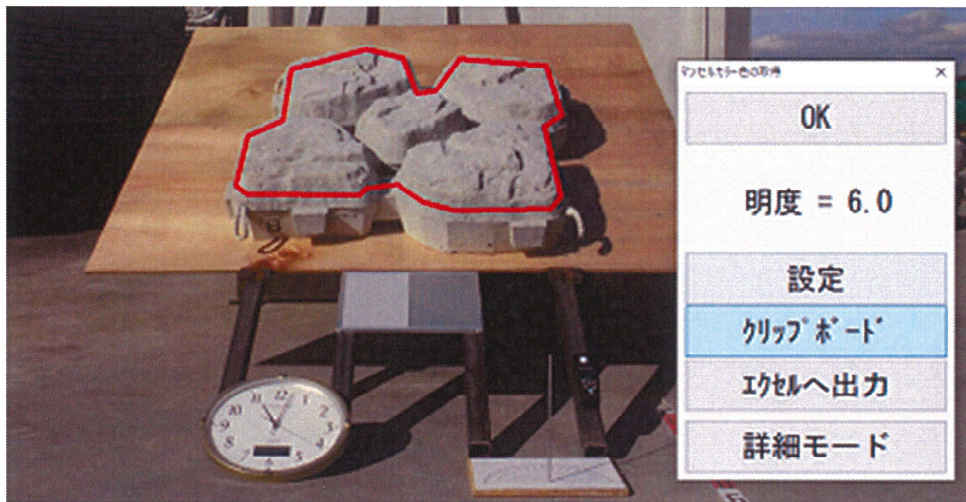

明度証明書

株式会社馬渡商会 殿

貴社より依頼を受けた「ナチュラルストーン」の平均明度は、次の通りであることを証明します。

平均明度 6.0

製品名 : ナチュラルストーン
規格寸法 : 縦 1000mm×横 1000mm
製造工場 : 株式会社馬渡商会 若木工場
製造日 : 2020年10月7日
撮影場所 : 株式会社馬渡商会 若木工場
撮影日時 : 2020年12月18日 午前11時4分
撮影時天候 : 晴れ
撮影時照度 : 73,000 (lx)
撮影機材 : CASIO EX-ZS29
備考 :